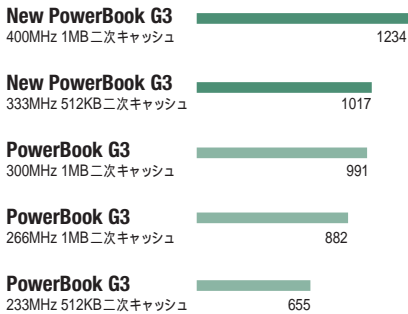

パフォーマンス比較

MacBench 5.0による比較テスト

アップル社内で実施されたZD社のMacBench 5.0によるプロセッサパフォーマンススコアを基にしています。実際のパフォーマンスは場合によって異なります。MacBenchはMac OSシステムのパフォーマンスを比較評価するサブシステムレベルのベンチマークです。テスト結果の数値が高いほどパフォーマンスが優れていることを意味しています。