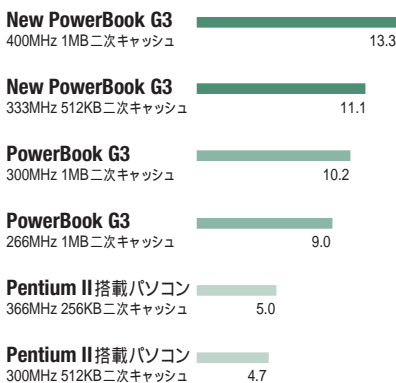

BYTEmarkによる比較テスト

BYTEmark整数演算テストにおけるプロセッサスコアを基にしています。© McGraw-Hill テスト結果の数値が高いほどパフォーマンスが優れていることを意味しています。

技術仕様

プロセッサおよびメモリ

- 333または400MHz PowerPC G3プロセッサ
- 133または160MHzの64ビットバックサイドバス(専用)で動作する512KBまたは1MBバックサイド二次キャッシュ
- 66MHzシステムバス
- 浮動小数点演算ユニット内蔵、一次キャッシュ64K(データ32K、インストラクション32K)
- 64MBのRAM(3.3V駆動、パッファなし、低電力消費、64ビット幅、144ピン、サイクルタイム66MHz/10ns) 最大384MBまで拡張可能なSO-DIMMスロット×2基

ドライブ

- 約4GB、約6GBのIDEハードディスクドライブ内蔵
- CD-ROM、DVD-ROMに加え、他社製のZipドライブ、SuperDiskおよびハードディスクドライブがホットスワップ装着可能な拡張ベイ
- 拡張ベイ装着用24倍速(最大)CD-ROMドライブ(M7304J/Aモデル)
- 拡張ベイ装着用2倍速(最大)DVD-ROMドライブ、CD-ROMディスクを最大20倍速で処理(M7308J/Aモデル)

インタフェース

- 接続ポート
  - —12Mbps USB(Universal Serial Bus)ポート×2
  - —7台までの外部周辺機器に接続可能なSCSIポート×1
  - —電源アダプタポート
- 通信機能
  - —10/100BASE-T Ethernet コネクタ 10/100Mbps) 内蔵
  - —56Kbps 内蔵モデム用RJ-11 コネクタ
  - —赤外線インタフェース(IrDA、通信速度4Mbps)
- PCカードおよびCardBus 拡張スロット
  - —Type IまたはType IIのカードを1枚装着可能
  - —Zoomed Video 規格のPCカードを1枚装着可能
- ビデオ
  - —Sビデオ出力ポート
  - —24ビットビデオ出力ポート(VGA コネクタ)
- サウンド
  - —16ビットステレオ入出力ポート

サウンド

- 内蔵スピーカ×2(ステレオ)
- 無指向性マイクロフォン内蔵

ビデオおよびグラフィックサポート

- SDRAM ビデオメモリ8MB搭載。最大21インチの外部モニターで約1,670万色を表示可能
- ATI RAGE LT Pro グラフィックコントローラによる2D/3D グラフィックアクセラレータ機能搭載
- DVD-ROMドライブ装着によるDVDビデオ再生機能装備(M7308J/Aモデル)

ディスプレイ

- 14.1インチ(対角)アクティブマトリクス方式(TFT)XGAカラー液晶ディスプレイ。1,024×768ピクセルで約1,670万色を表示、640×480ピクセルまたは800×600ピクセルの解像度をサポート

バッテリー

- リチウムイオン(Li-Ion)バッテリー(50Wh)
- シングルバッテリー時は約5時間、デュアルバッテリー時は約10時間の連続稼働が可能(機種および使用状況により異なります)

セキュリティ

- Kensington ケーブルロック用セキュリティスロット
- キーボードロック用ねじ

キーボード

- 逆T字型矢印キー、テンキーモードを装備したJIS配列準拠フルサイズキーボード

Appleトラックパッド

- 正確なカーソルコントロールを提供するソリッドステート方式Appleトラックパッド。タップ、ダブルタップ、ドラッグ機能をサポート

電力条件

- 電源電圧: 100 ~ 240V AC
- 電源周波数: 50 ~ 60Hz
- エネルギー消費効率:
  - 0.0032W/MTOPS (M7304J/Aモデル)
  - 0.0028W/MTOPS (M7308J/Aモデル)

動作環境

- 動作時温度: 0 °~ 35
- 保管時温度: -25 °~ 60
- 相対湿度: 20% ~ 80%(結露しないこと)
- 動作高度: 0 ~ 3,048m
- 最高保管高度: 4,572m

サイズ/重量

- 幅: 323mm
- 奥行き: 264mm
- 高さ: 43mm
- 重量: 2.68kg(CD-ROMドライブ+バッテリー内蔵時。機種により異なります)